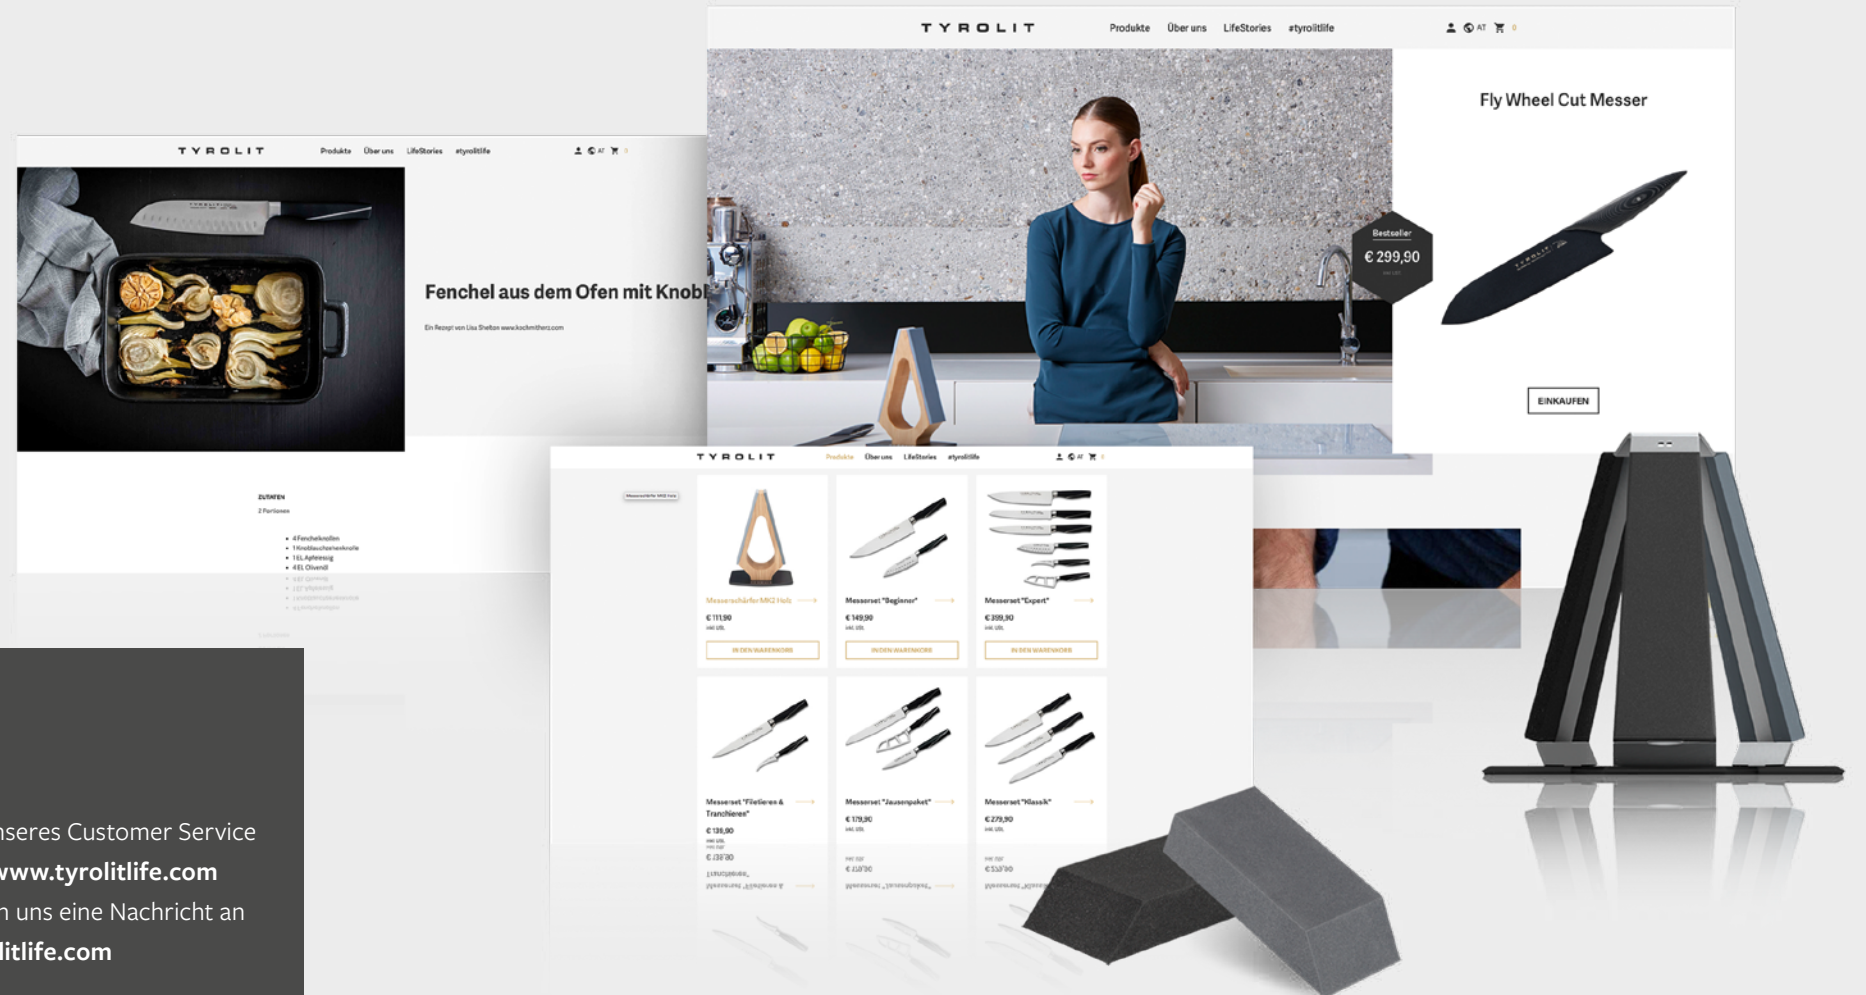

Allerlei Nützliches und Wissenswertes

Unter www.tyrolitlife.com finden Sie alle Informationen zu unseren TYROLIT life Produkten und Sie erhalten einen Einblick in die Tyrolit Unternehmenswelt.

In zahlreichen Videos werden die einzelnen Produkte näher vorgestellt. Außerdem finden Sie in unseren lifestories zahlreiche Rezept-Tipps, unabhängige Produktberichte und mehr.

Sämtliche TYROLIT life Produkte sind für Kunden aus Deutschland, Österreich und Schweiz in unserem Web-Shop erhältlich.

Kontaktieren Sie uns

Wenn wir Ihr Interesse an unseren Produkten und unserem Unternehmen geweckt haben und Sie weiterführende Informationen benötigen oder Fragen haben, dann freuen wir uns auf Ihre Kontaktaufnahme.

Den Kontakt unseres Customer Service finden Sie auf www.tyrolitlife.com oder Sie senden uns eine Nachricht an contact@tyrolitlife.com

Tyrolit - Schleifmittelwerke Swarovski K.G. | Consumer Goods
Swarovskistrasse 33 | 6130 Schwaz | Österreich