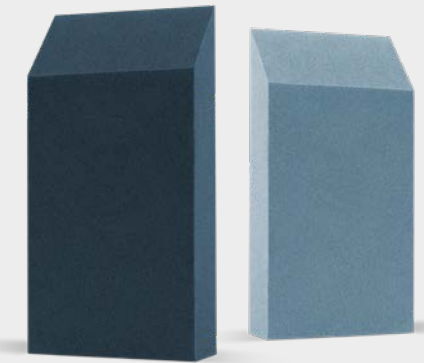

Alltagshelfer Der Tyfix

Reinigen, entgraten, entrosten – der Tyfix ist ein flexibler Helfer für den Alltag und überzeugt vor allem durch seine vielseitige Funktionalität. Egal ob Flecken an Wänden, Rost auf Ski- und Snowboardkanten oder die Reinigung von Werkzeugen – der Tyfix Schleifreiniger sorgt in jedem Fall für optimale Ergebnisse.

Zwei Schleifreiniger mit unterschiedlicher Körnung, einer feinen und einer groben, ermöglichen eine passgenaue Anwendung für verschiedene Materialien.